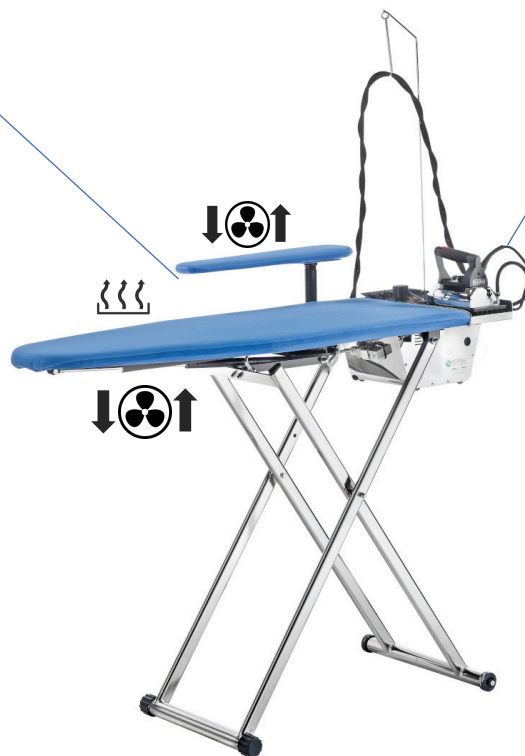

Bügelssystem Turbo Vap II

Das gewerbliche Profi-Bügelssystem von Hofmann für hohe Ansprüche. Turbo Vap II eignet sich für mehrstündiges Bügeln ohne Unterbruch. Dies ist möglich, da sich im Innern des Geräts zwei Tanks befinden: Boiler und Nachfülltank. Im Boiler wird der Dampf erzeugt. Aus dem Nachfülltank wird automatisch Wasser in den Boiler gepumpt, sobald dies nötig ist. Während dem Betrieb kann der Nachfülltank jederzeit mit Leitungswasser aufgefüllt werden. Das Turbo Vap II ist mit einem Profi-Bügeleisen und einem langen Dampfschlauch ausgerüstet. Dies, kombiniert mit Tischheizung, Gebläse oder Absaugung im Bügeltisch, garantiert perfekte Bügelergebnisse in kürzester Zeit. Der Tisch ist kompakt gebaut, höhenverstellbar, rollbar, lässt sich zusammenklappen und kann so platzsparend gelagert werden.

Turbo Vap II eignet sich perfekt für Spitäler, Alters- und Pflegeheime, Schneidereien, Textilreinigungen, Vorhangateliers, etc.

Bügeltisch im Überblick

- Beheizte Bügelfläche
- Stabile Konstruktion aus verchromtem Stahl
- Steuerung über Dampfstation
- Wahlweise Absaugung oder Gebläse (manuell oder automatisch)
- Einfache Bedienung
- Grosse Bügelfläche (120 x 46 x 25 cm)
- Stabile Konstruktion
- Höhenverstellbar mit Gasdruckfeder von 76 – 99 cm
- Klapp- und rollbar
- Einseitig rutschfeste Füsse
- Ärmelholm mit Gebläse und Absaugung als Option

Dampfstation im Überblick

- sehr einfache Bedienung
- hohe, kontinuierliche Dampfmenge
- 1 Liter Boiler, 1 Liter Frischwasser = unterbruchfreies Bügeln
- 2.20 Meter langer Dampfschlauch
- Lange Kabelantenne
- Profi-Bügeleisen mit 1.4kg Gewicht
- für Links- und Rechtshänder geeignet
- Dauer- und Intervalldampftaste
- 3 Meter langes Netzkabel
- Maximale Systemleistung 230V 50Hz, 2'300 Watt
- Spülfunktion = kein Verkalken